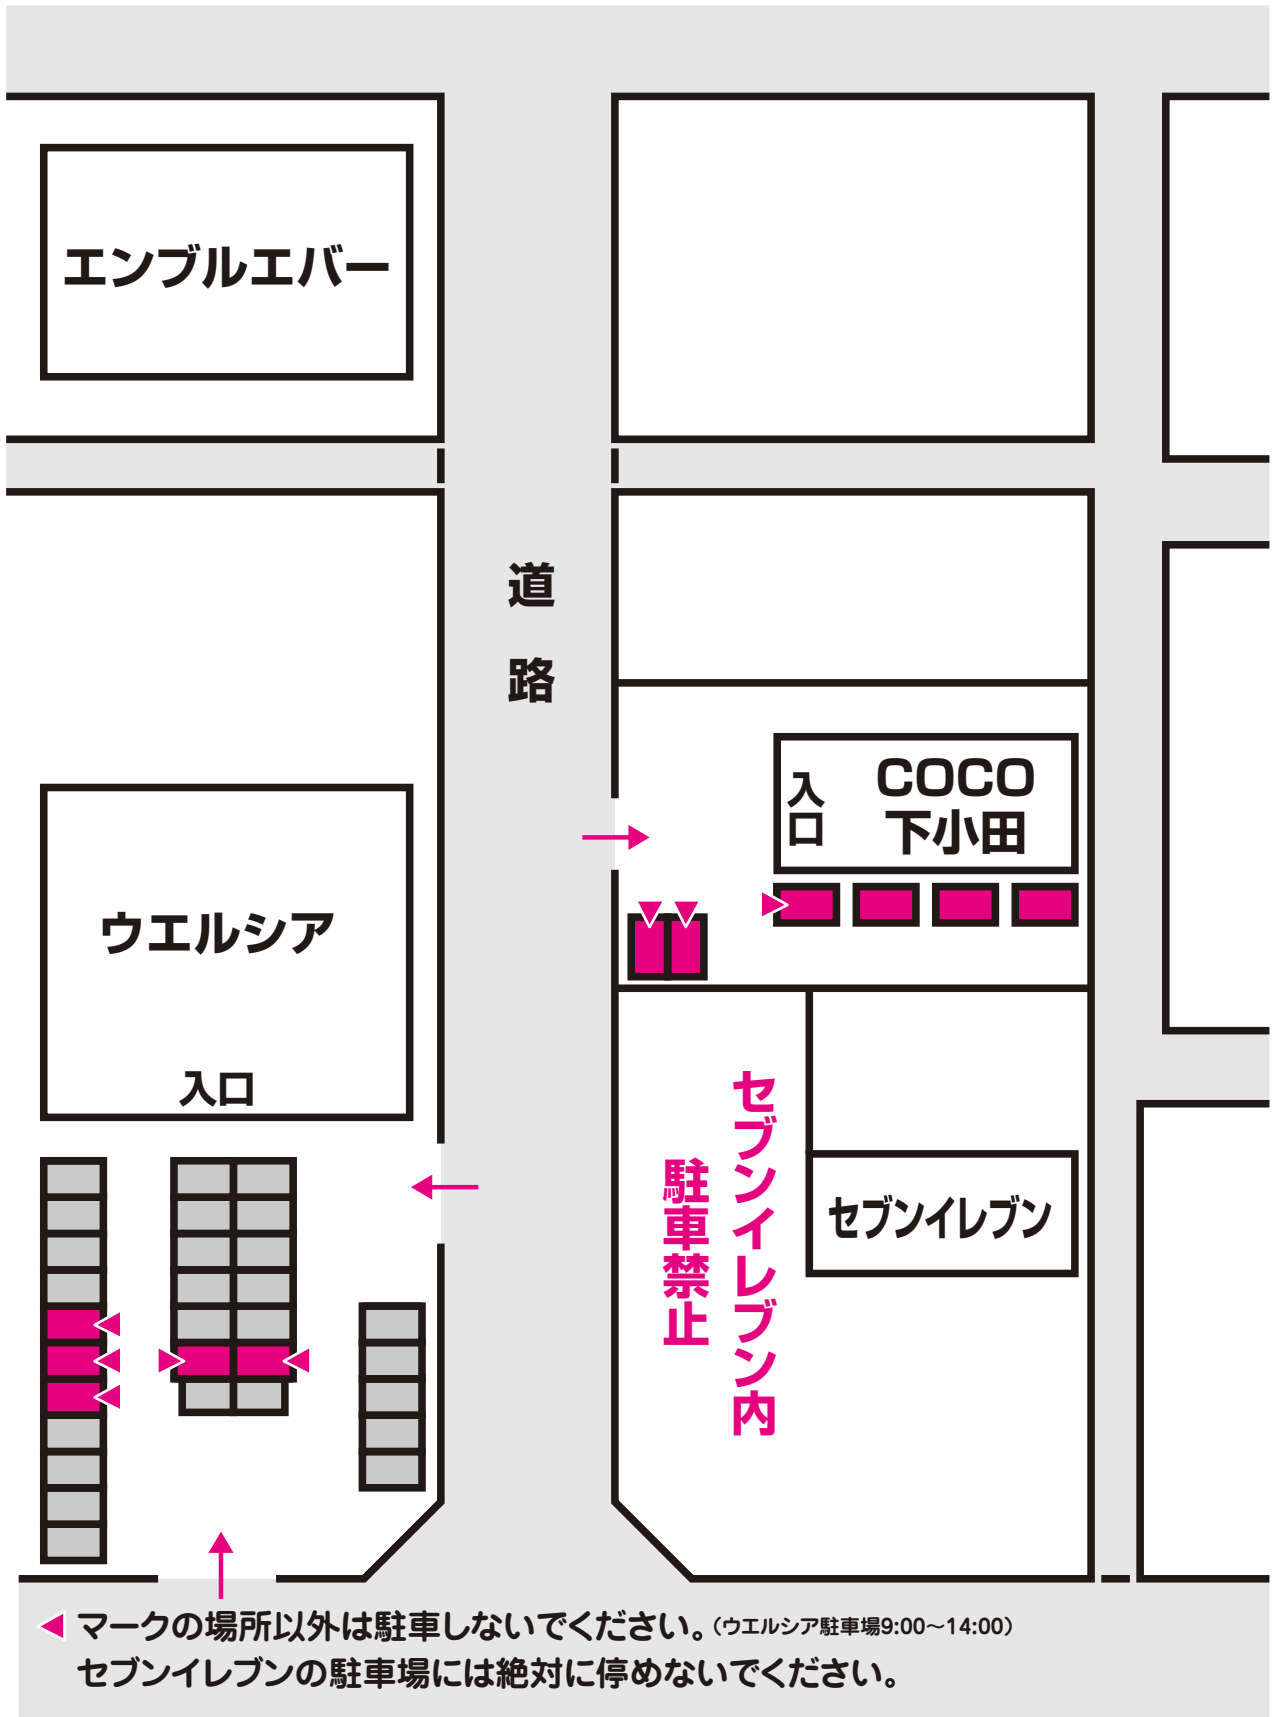

# 来客者様 専用駐車場

(スタッフ・出店者は駐車禁止)

◀ マークの場所以外は駐車しないでください。(ウエルシア駐車場9:00~14:00)  
セブンイレブンの駐車場には絶対に停めないでください。