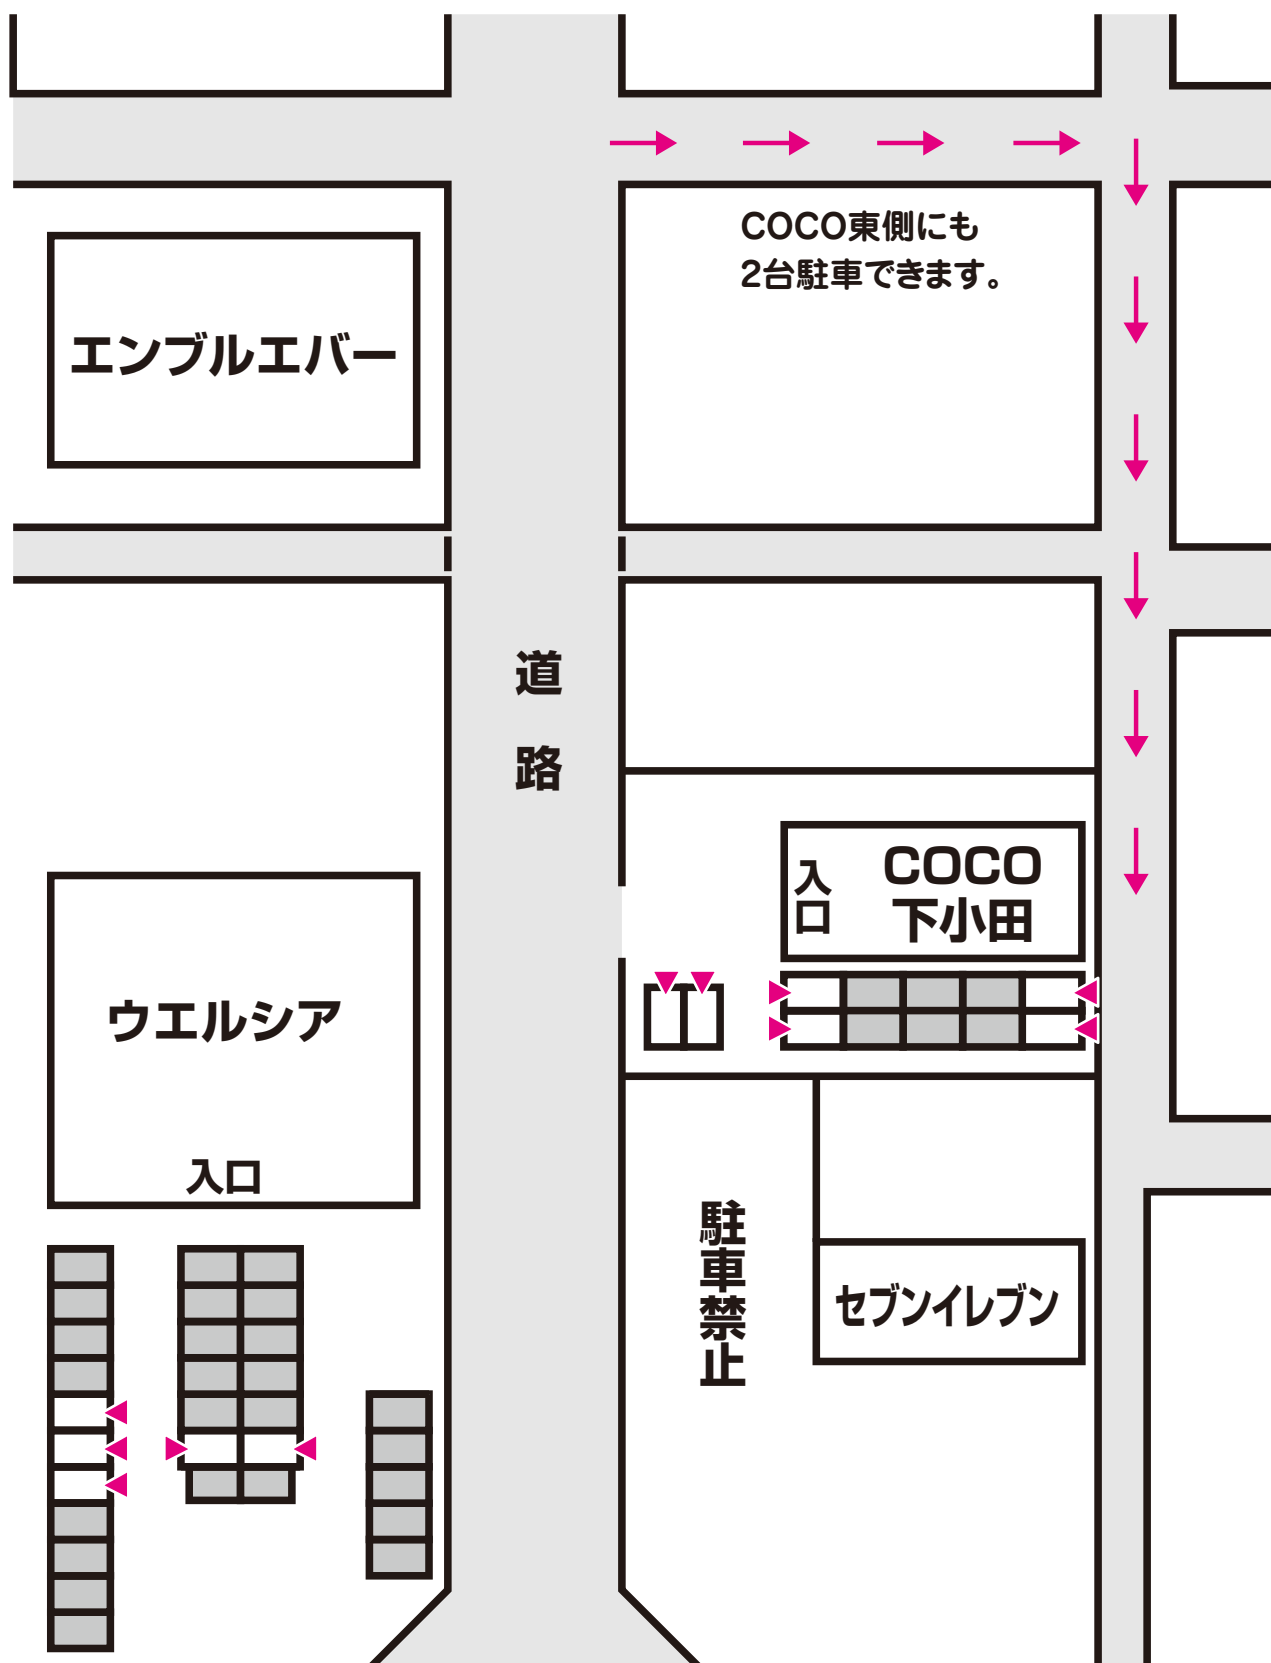

COCOマルシェ 駐車場のご案内

◀ マークの場所以外は駐車しないでください。(ウエルシア駐車場9:00~14:00)
セブンイレブンの駐車場には絶対に停めないでください。